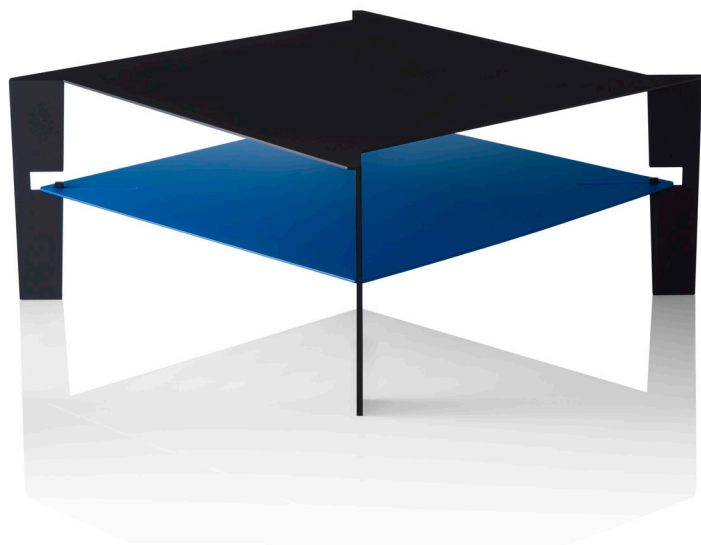

DUCTUS Table basse | Low Table

Les lignes du plateau haut se rattachent aux pieds vers le centre pour repartir de son extrémité et permettre de découvrir son profil fuyant. Le plateau bas, comme une peau tendue, vient s'accrocher aux encoches. Par sa parfaite symétrie il entre en rupture avec la forme décalée du premier.

The lines of the top continue towards the feet, which are offset at various angles, revealing a slim profile. The lower shelf, with a tightly stretched appearance, is fitted into slots. It is perfectly symmetrical, contrasting with the asymmetry of the top.

INFORMATIONS TECHNIQUES | Table basse DU-TB1

- Structure métallique
- Peinture poudre architecturale résine polyester

TECHNICAL INFORMATIONS | Coffee table DU-TB1

- Metallic structure
- Architectural polyester powder coating

STRUCTURE | STRUCTURE

Noir Black

PLATEAU BAS | LOW TRAY

Bleu Blue