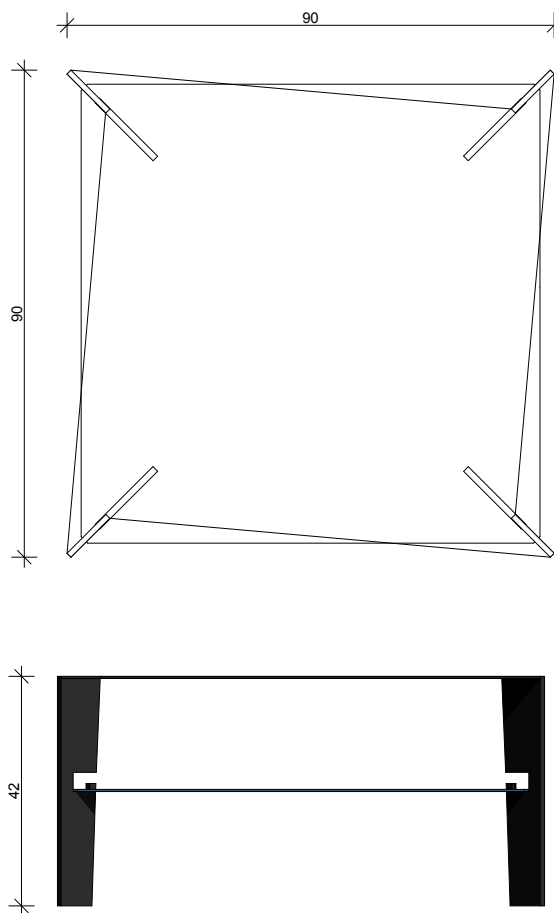

DUCTUS Table basse | Low Table

Les lignes du plateau haut se rattachent aux pieds vers le centre pour repartir de son extrémité et permettre de découvrir son profil fuyant. Le plateau bas, comme une peau tendue, vient s'accrocher aux encoches. Par sa parfaite symétrie il entre en rupture avec la forme décalée du premier.

The lines of the top continue towards the feet, which are offset at various angles, revealing a slim profile. The lower shelf, with a tightly stretched appearance, is fitted into slots. It is perfectly symmetrical, contrasting with the asymmetry of the top.

INFORMATIONS TECHNIQUES | Table basse DU-TB1

- Structure métallique
- Peinture poudre architecturale résine polyester

TECHNICAL INFORMATIONS | Coffee table DU-TB1

- Metallic structure
- Architectural polyester powder coating

STRUCTURE | STRUCTURE

Noir Black

PLATEAU BAS | LOW TRAY

Bleu Blue