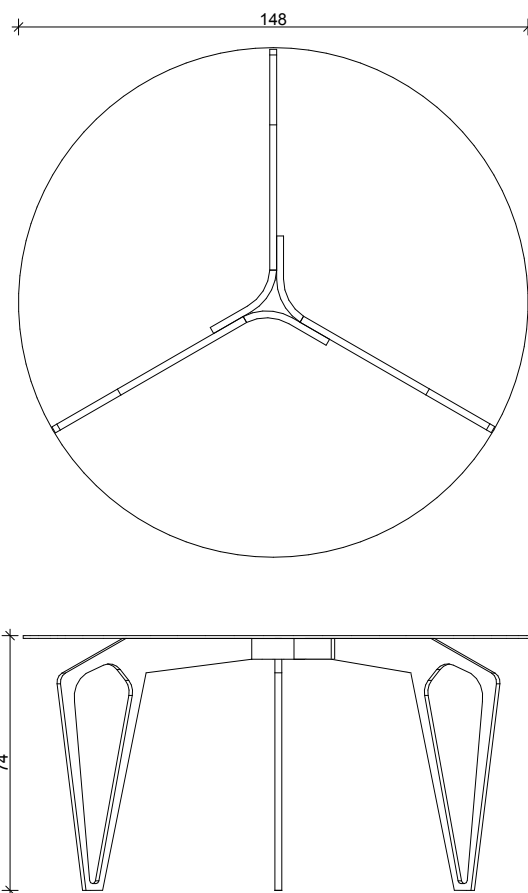

LS

LOSSERAND
SIGNATURE

LUCEM Table | Table

Un grand plateau très fin soutenu par des pieds évidés comme des pattes d'insectes. Un sensation de légèreté, presque de flottement.

A large, sleek tabletop on slender supports, reminiscent of insects' feet. The table looks light, and almost appears to float.

INFORMATIONS TECHNIQUES | Table LU-TR1

- Structure métallique
- Plateau aluminium 8mm
- Peinture poudre architecturale résine polyester

TECHNICAL INFORMATION | Table LU-TR1

- Metallic structure
- Tray aluminium 8mm
- Architectural polyester powder coating

STRUCTURE & PLATEAU | STRUCTURE & TRAY

Noir Black

Gris Grey